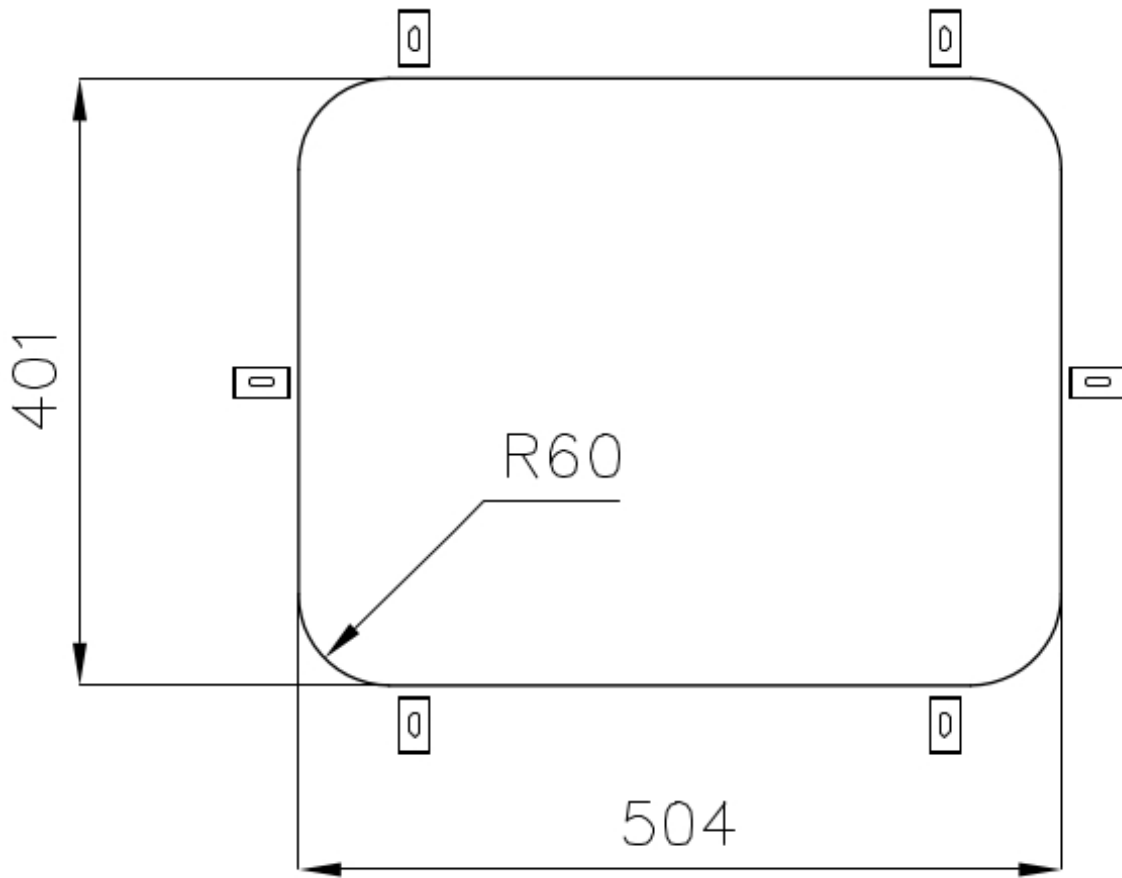

Évier KS

Eviers

Code: 1850 850

CARACTÉRISTIQUES

VIDANGE 3,5" BASKET

La vidange est équipé d'une grande bonde de 3,5", avec un bouchon à panier pratique qui empêche les parties solides de s'écouler dans le drain.

Brossée Foster

Base

60 cm

Dimensions

539x436 mm

Équipement standard

Crochets de fixation, joint, vidange, trop-plein et siphon, Emballage en boîte

Trous mitigeur Pas de trous en standard

Trou d'encastrement Voir fiche technique

Égouttoir Non

Largeur 54 cm

Mesure cuve 504x401mm

Numéro cuves 1 cuve

Vidange Vidange de 3,5

DESSINS TECHNIQUES

Cut out size – Dimensioni per foratura top