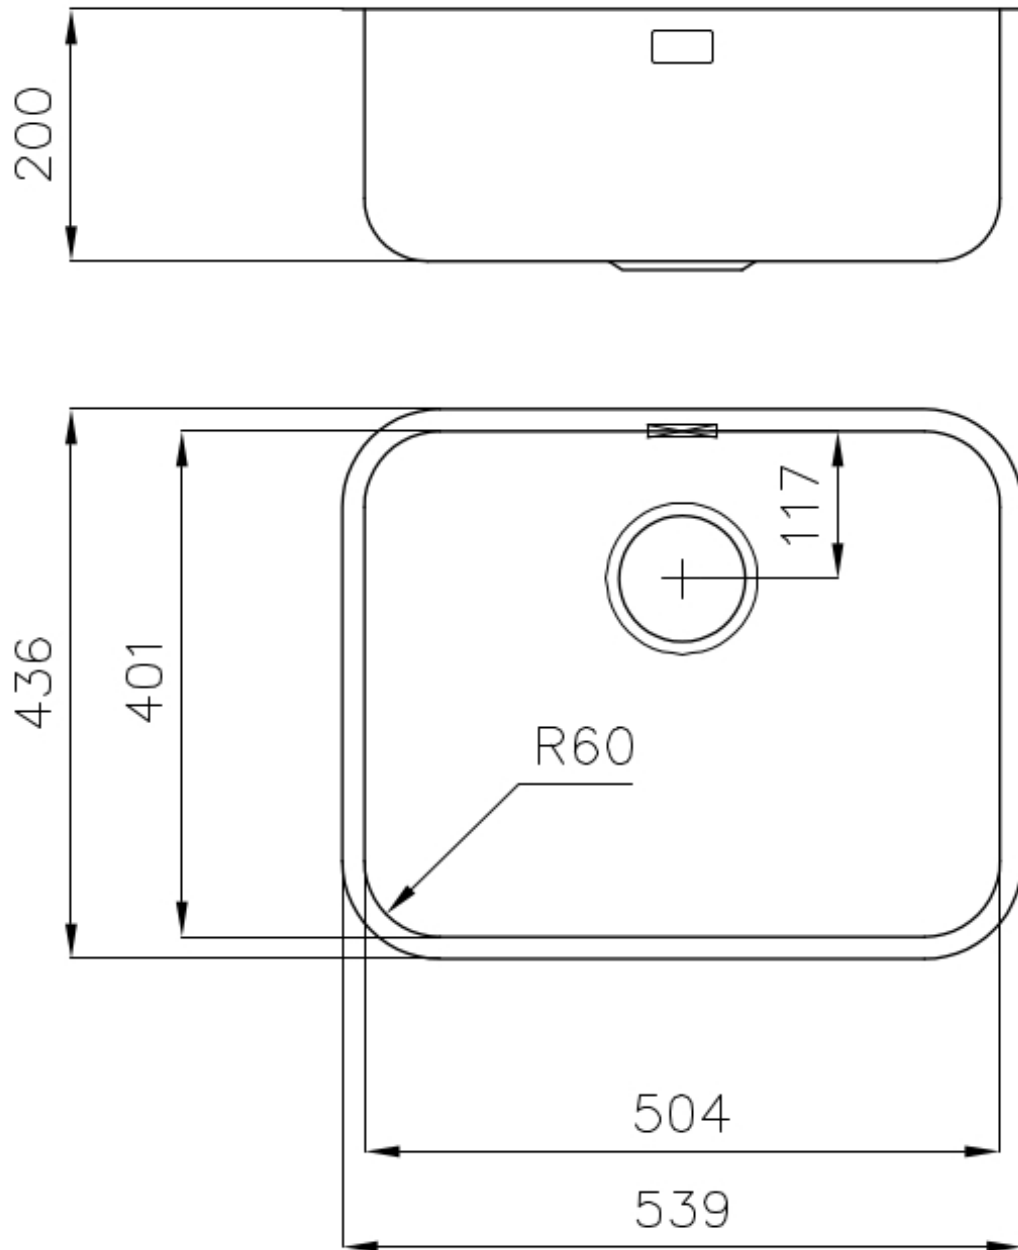

Brossée Foster

Base

60 cm

Dimensions

539x436 mm

Équipement standard

Crochets de fixation, joint, vidange, trop-plein et siphon, Emballage en boîte

Trous mitigeur Pas de trous en standard

Trou d'encastrement Voir fiche technique

Égouttoir Non

Largeur 54 cm

Mesure cuve 504x401mm

Numéro cuves 1 cuve

Vidange Vidange de 3,5

DESSINS TECHNIQUES

Cut out size – Dimensioni per foratura top